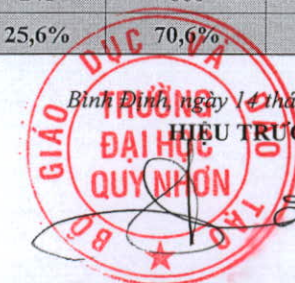

## THỐNG KÊ ĐIỂM TTSP2 NĂM HỌC 2016-2017 - THEO TỈNH

(41 đoàn TTSP2 ở 8 tỉnh. Số tín chỉ: 5 tín chỉ. Thời gian TTSP2 khóa 36: 8 tuần lễ, từ 06/02/2017 đến 01/4/2017)

TT	Tỉnh	Số trường TTSP2	Điểm TTSP2										
			5,5 -> 5,9	6 -> 6,4	6,5 -> 6,9	7 -> 7,4	7,5 -> 7,9	8 -> 8,4	8,5 -> 8,9	9 -> 9,4	9,5 -> 9,9	10	Tổng
1	Bình Định	16							2	56	316	5	379
									0,5%	14,8%	83,4%	1,3%	100%
2	Quảng Ngãi	4								25	80	1	106
										23,6%	75,5%	0,9%	100%
3	Quảng Nam	1									16		16
											100,0%		100%
4	Phú Yên	3								10	58		68
										14,7%	85,3%		100%
5	Khánh Hòa	3							1	14	50		65
									1,5%	21,6%	76,9%		100%
6	Gia Lai	2								4	33		37
										10,8%	89,2%		100%
7	Kon Tum	1							1	10	9		20
									5,0%	50,0%	45,0%		100%
8	Đắk Lắk	1								1	14	8	23
										4,3%	60,9%	34,8%	100%
9	Tp. Quy Nhơn	9							9	117	90		216
									4,2%	54,1%	41,7%		100%
10	SV Lào	1		3		1	3	1	1	4			13
				23,1%		7,7%	23,1%	7,7%	7,7%	30,7%			100%
<b>Tỷ lệ chung:</b>		<b>41 trường</b>		3		1	3	1	14	241	666	14	943
				0,3%		0,1%	0,3%	0,1%	1,5%	25,6%	70,9%	1,5%	100%